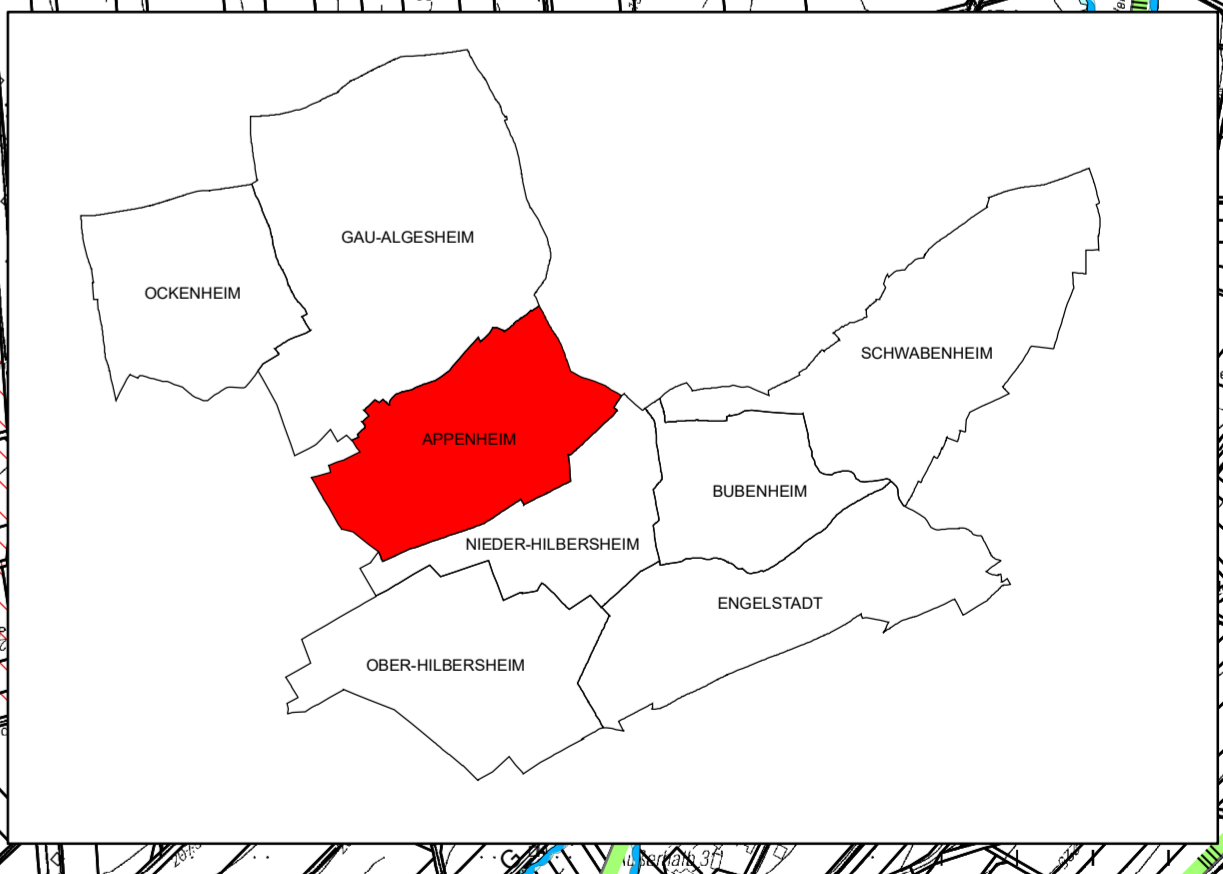

FLÄCHENNUTZUNGSPLAN DER VERBANDSGEMEINDE GAU-ALGESHEIM GEMEINDE APPENHEIM

KREIS MAINZ-BINGEN

GEMEINDE
INGELHEIM AM RHEIN

GEMARKUNG
GAU-ALGESHEIM

APPENHEIM

GEMEINDE
BINGEN AM RHEIN

GEMARKUNG NIEDER-HILBERSHEIM

VERBANDSGEMEINDE
SPRENDLINGEN-GENSINGEN

PROJEKT:
Flächennutzungsplan der Verbandsgemeinde
Gau-Algesheim (11.11.1999) - Gemeinde Appenheim
Redaktionelle Fortschreibung 2022
Planstand 19.12.2022

AUFTRAGGEBER:
 Verbandsgemeinde
Gau-Algesheim
Kreis Mainz-Bingen