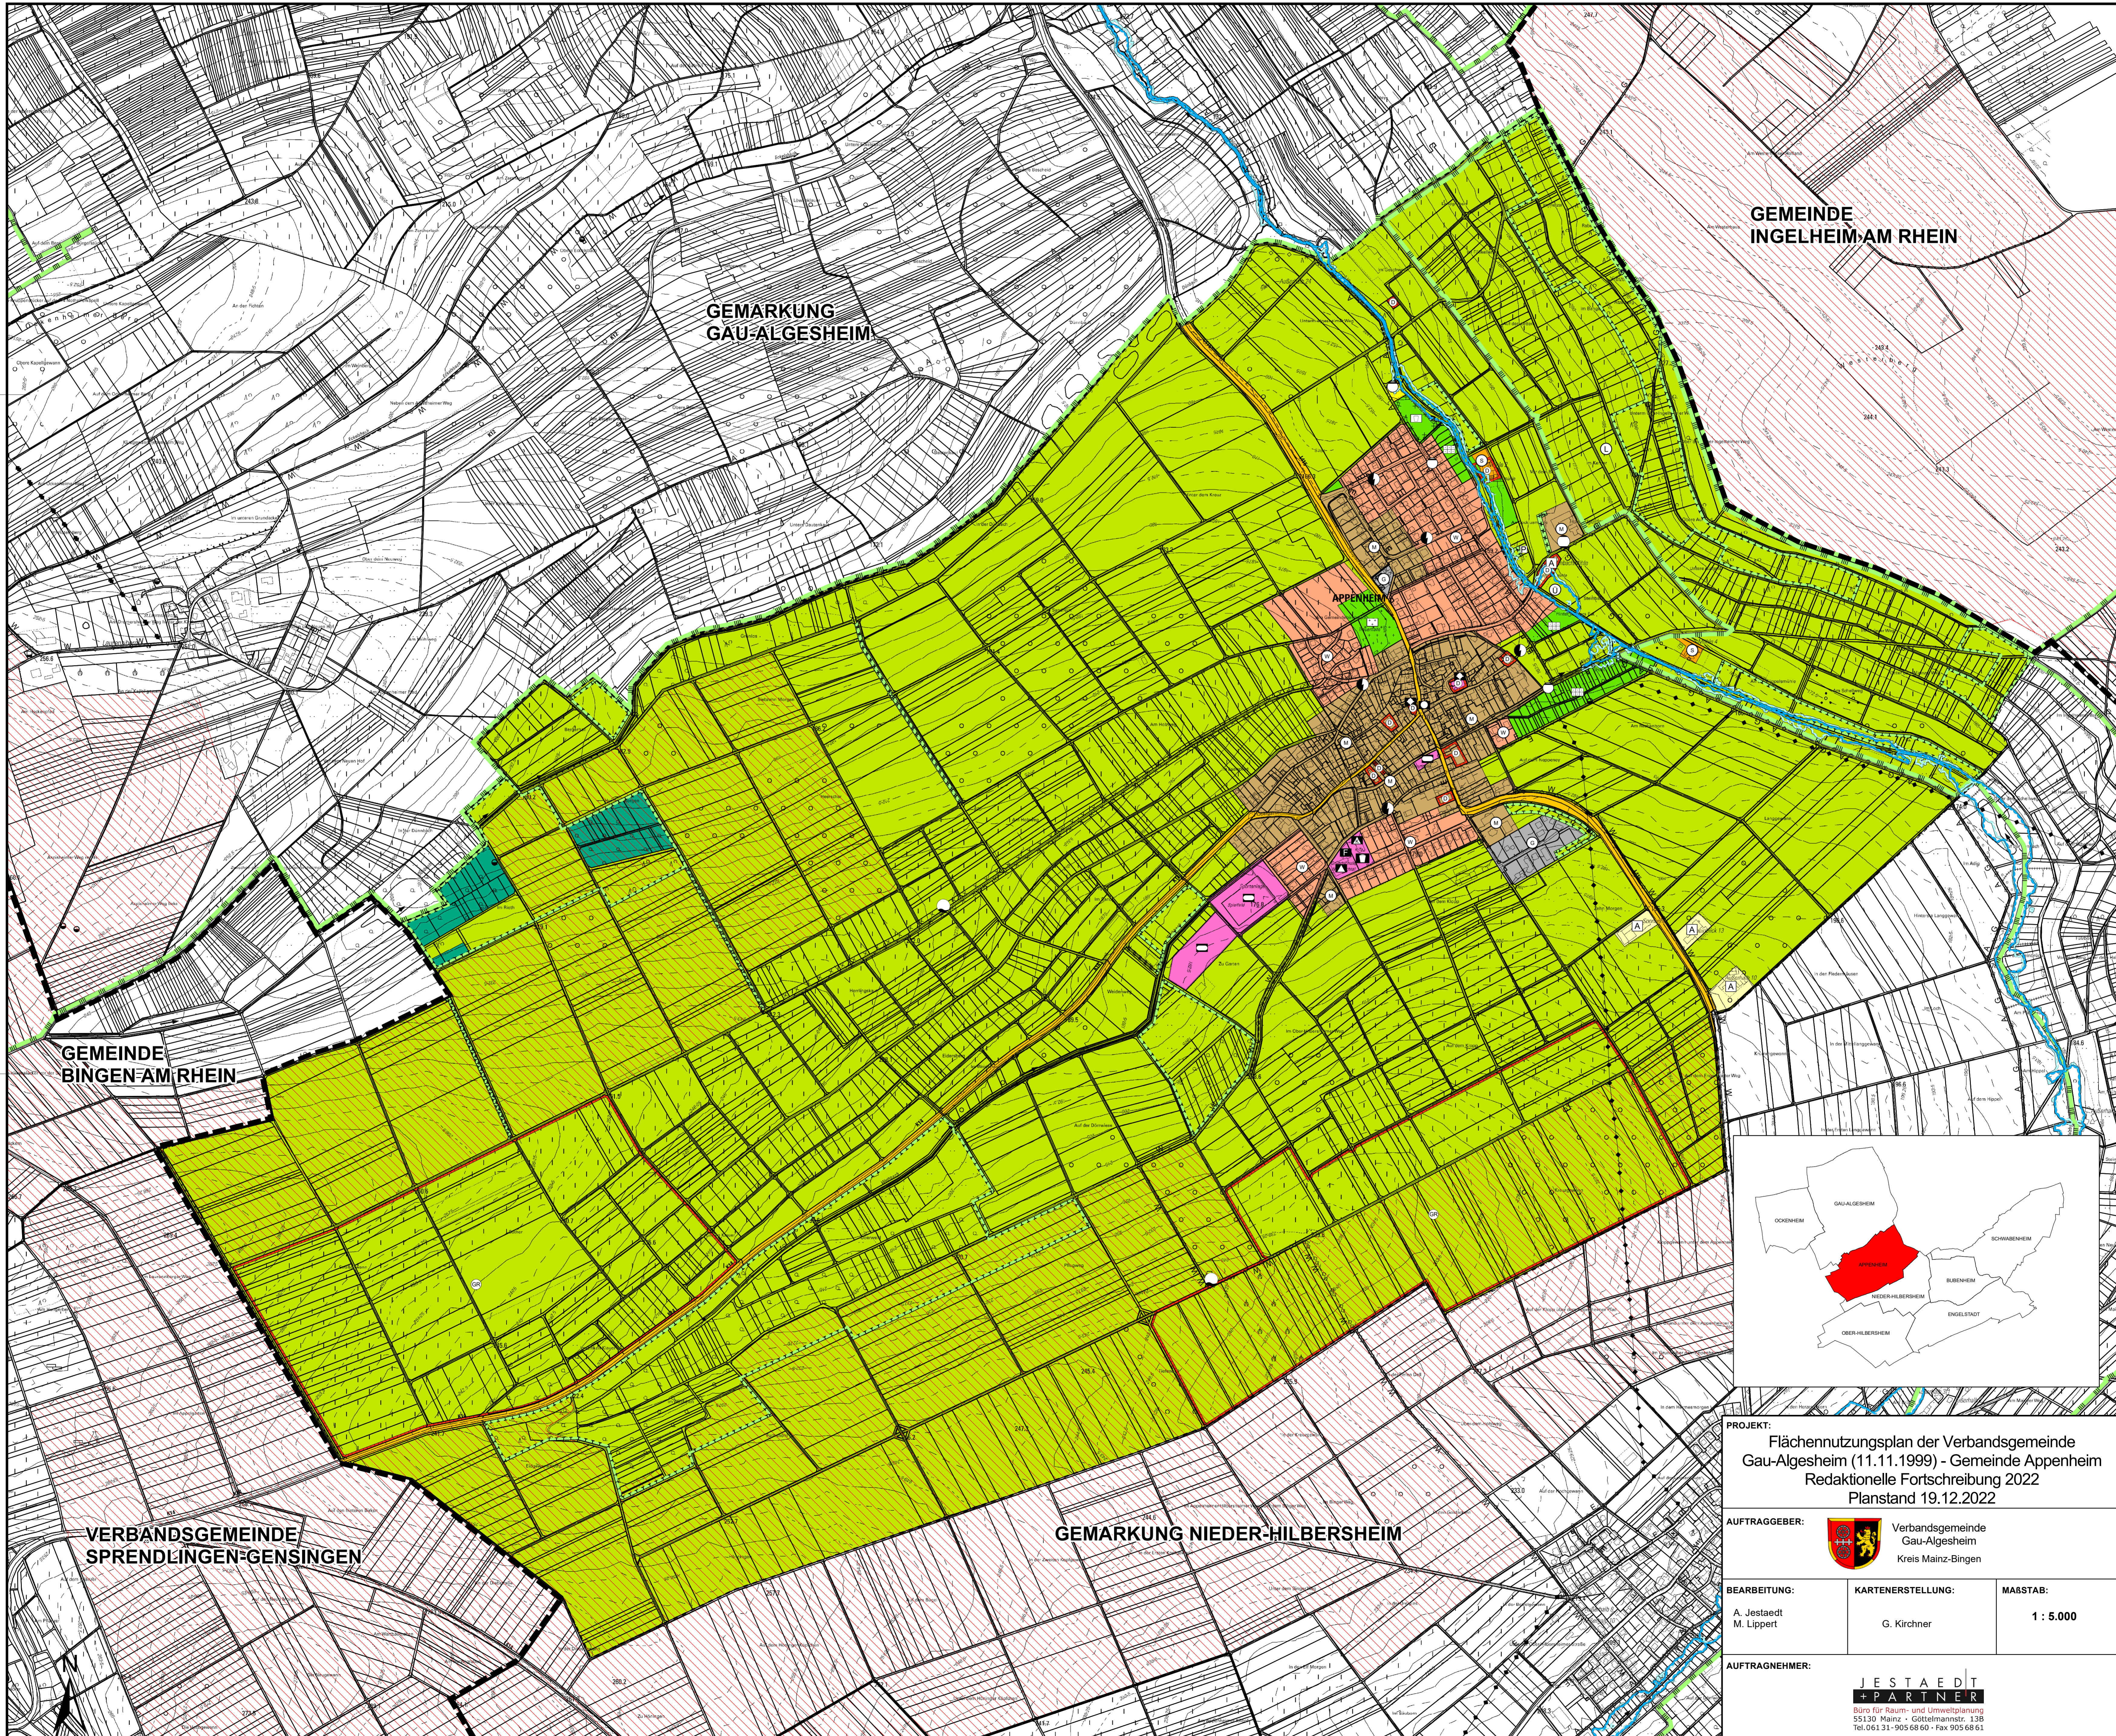

FLÄCHENNUTZUNGSPLAN DER VERBANDSGEMEINDE GAU-ALGESHEIM GEMEINDE APPENHEIM

KREIS MAINZ-BINGEN

GEMEINDE
INGELHEIM AM RHEIN

GEMARKUNG
GAU-ALGESHEIM

APPENHEIM

GEMEINDE
BINGEN AM RHEIN

GEMARKUNG NIEDER-HILBERSHEIM

VERBANDSGEMEINDE
SPRENDLINGEN-GENSINGEN

PROJEKT:
Flächennutzungsplan der Verbandsgemeinde
Gau-Algesheim (11.11.1999) - Gemeinde Appenheim
Redaktionelle Fortschreibung 2022
Planstand 19.12.2022

AUFTRAGGEBER:
 Verbandsgemeinde
Gau-Algesheim
Kreis Mainz-Bingen