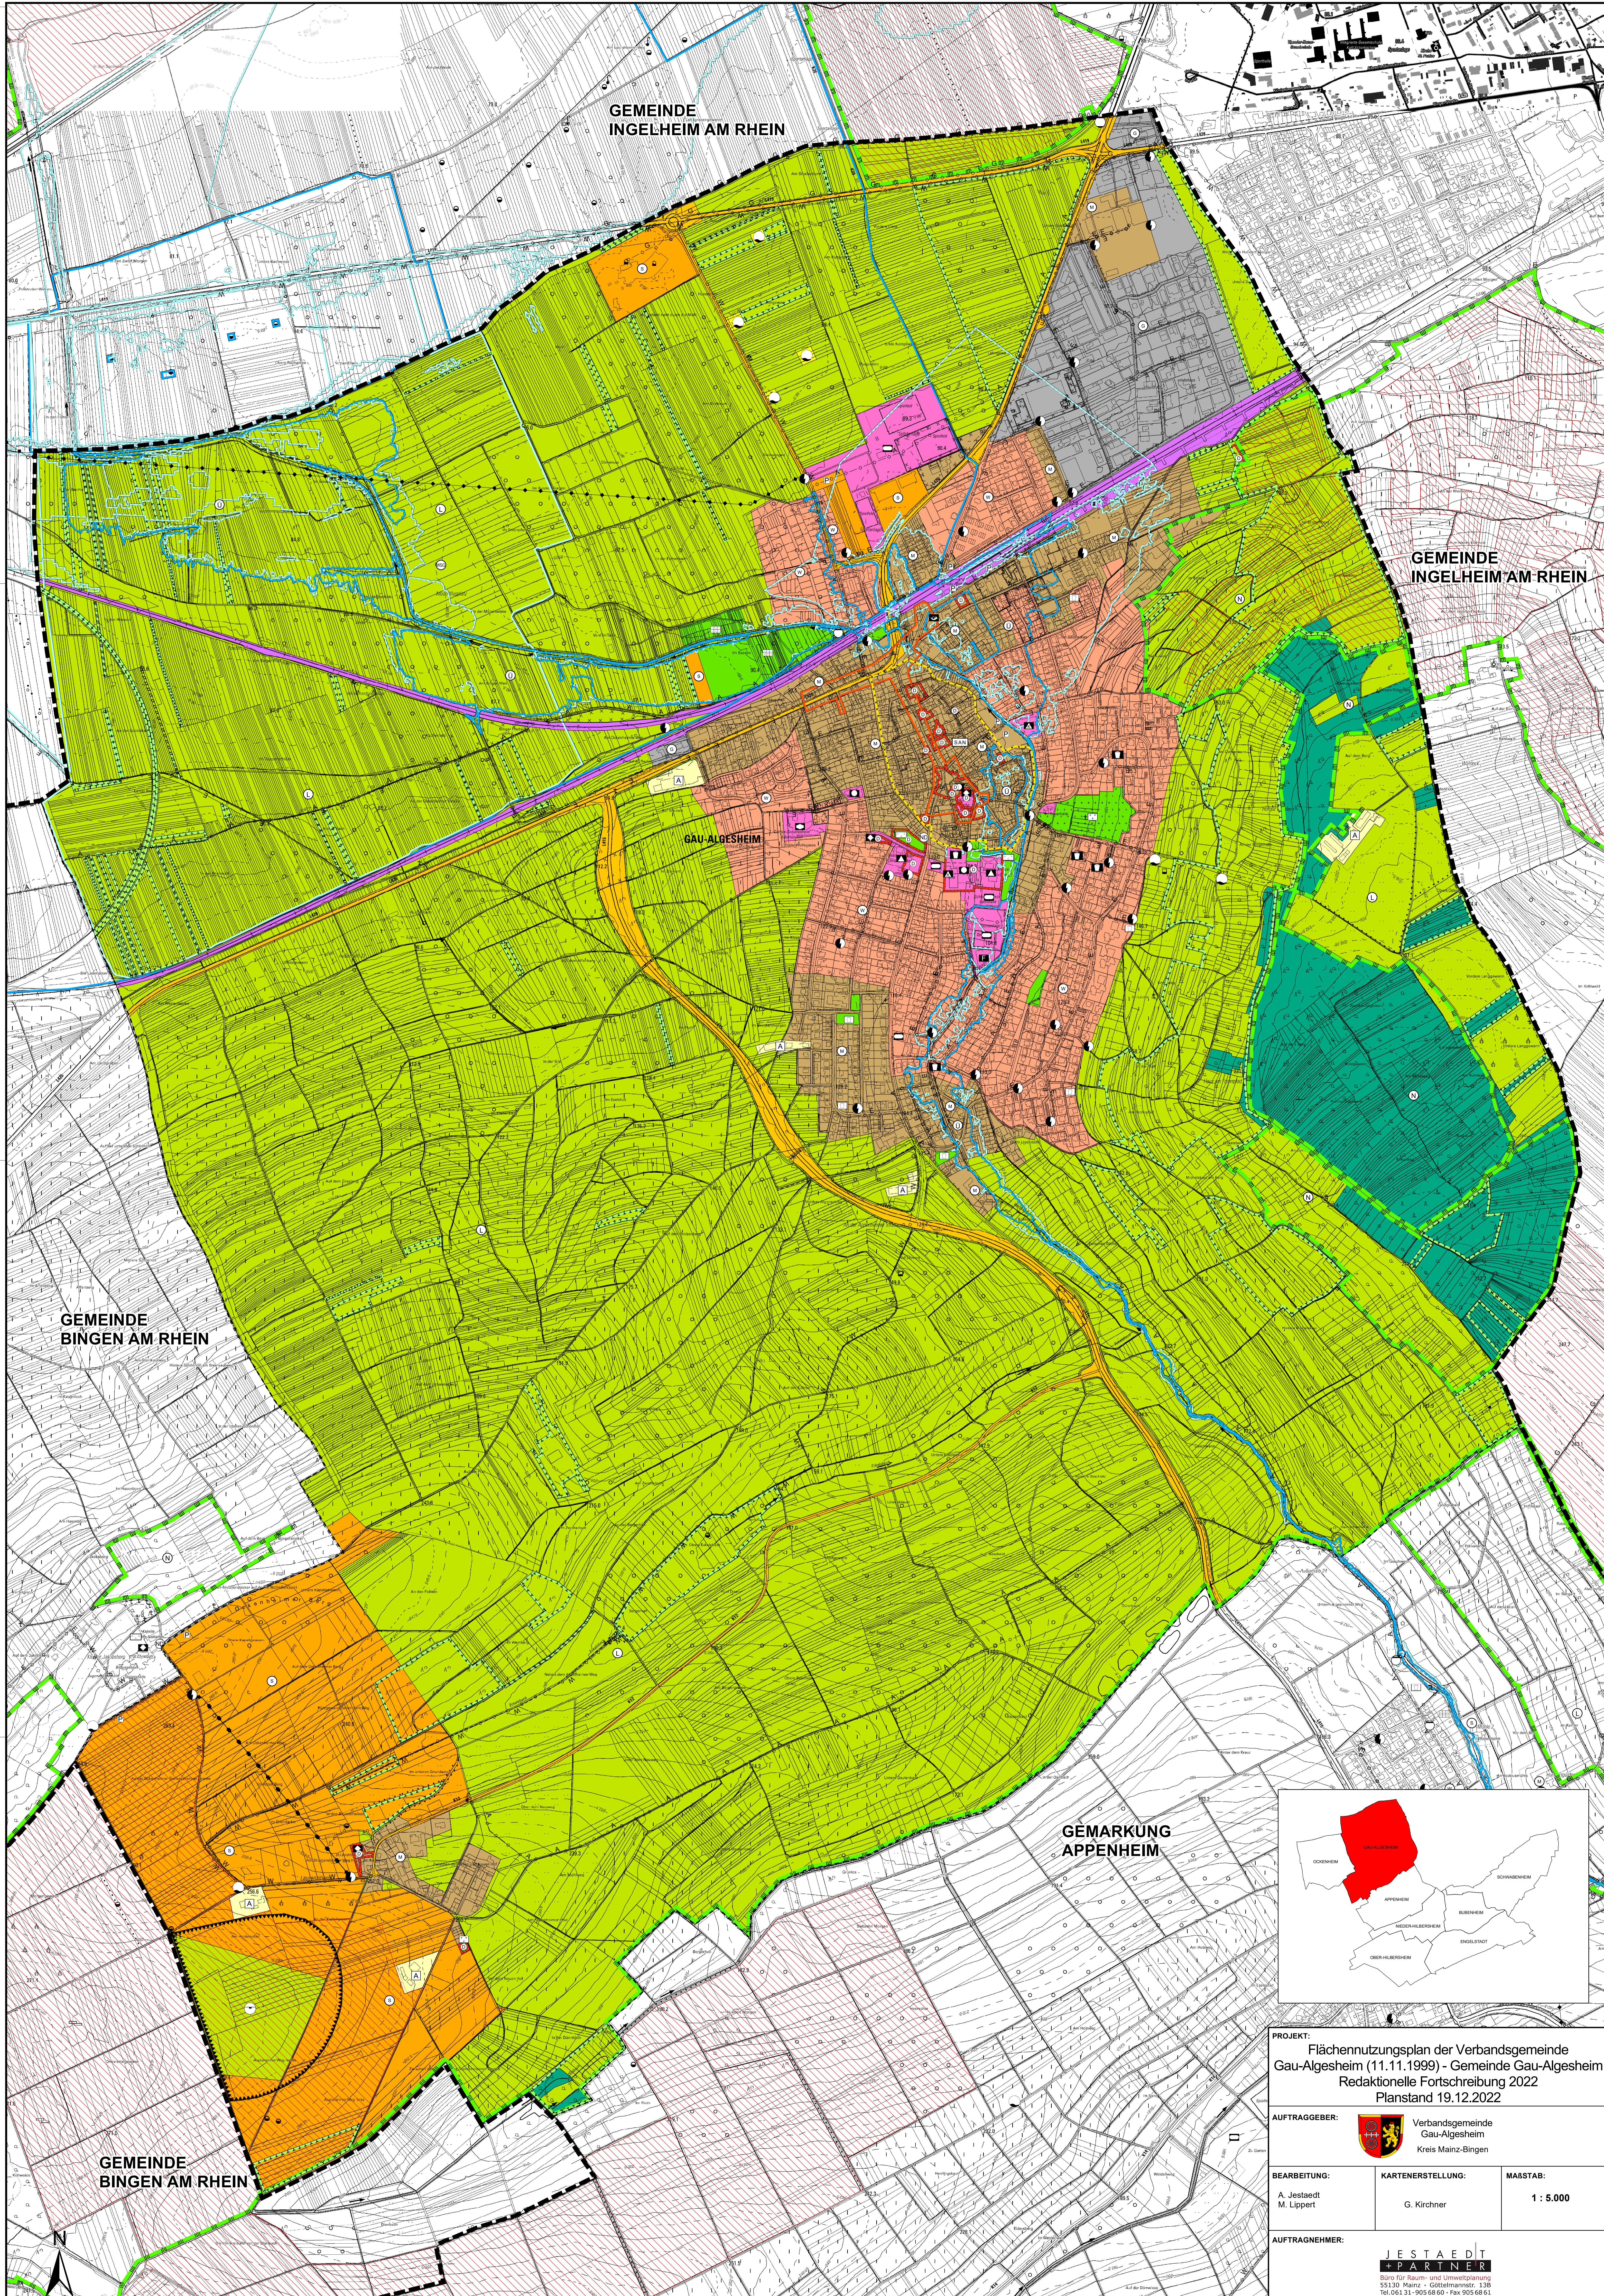

FLÄCHENNUTZUNGSPLAN DER VERBANDSGEMEINDE GAU-ALGESHEIM GEMEINDE GAU-ALGESHEIM

KREIS MAINZ-BINGEN

GEMEINDE
INGELHEIM AM RHEIN

GEMEINDE
INGELHEIM AM RHEIN

GAU-ALGESHEIM

GEMEINDE
BINGEN AM RHEIN

GEMARKUNG
APPENHEIM

GEMEINDE
BINGEN AM RHEIN

PROJEKT:
Flächennutzungsplan der Verbandsgemeinde
Gau-Algesheim (11.11.1999) - Gemeinde Gau-Algesheim
Redaktionelle Fortschreibung 2022
Planstand 19.12.2022

AUFTRAGGEBER:
 Verbandsgemeinde
Gau-Algesheim
Kreis Mainz-Bingen