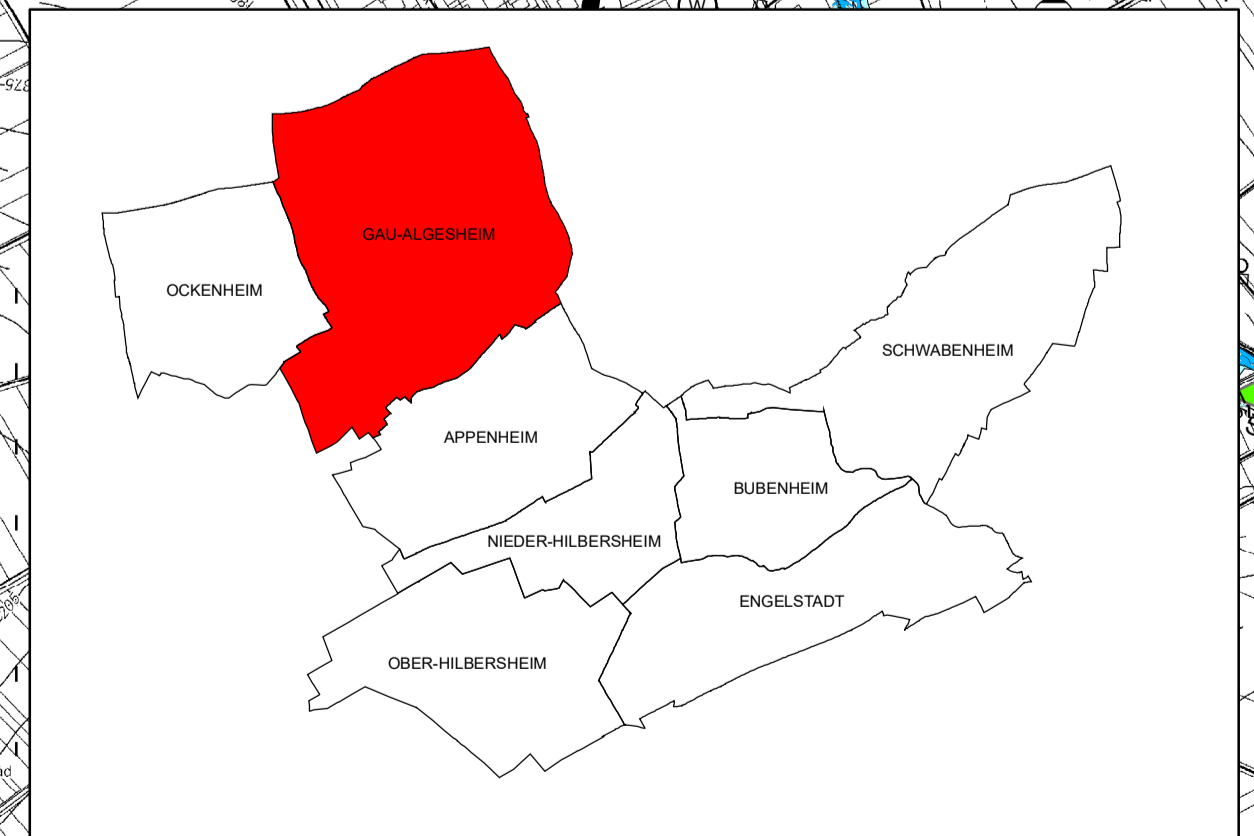

FLÄCHENNUTZUNGSPLAN DER VERBANDSGEMEINDE GAU-ALGESHEIM GEMEINDE GAU-ALGESHEIM

KREIS MAINZ-BINGEN

GEMEINDE
INGELHEIM AM RHEIN

GEMEINDE
INGELHEIM AM RHEIN

GAU-ALGESHEIM

GEMEINDE
BINGEN AM RHEIN

GEMARKUNG
APPENHEIM

GEMEINDE
BINGEN AM RHEIN

PROJEKT:
Flächennutzungsplan der Verbandsgemeinde
Gau-Algesheim (11.11.1999) - Gemeinde Gau-Algesheim
Redaktionelle Fortschreibung 2022
Planstand 19.12.2022

AUFTRAGGEBER:
 Verbandsgemeinde
Gau-Algesheim
Kreis Mainz-Bingen